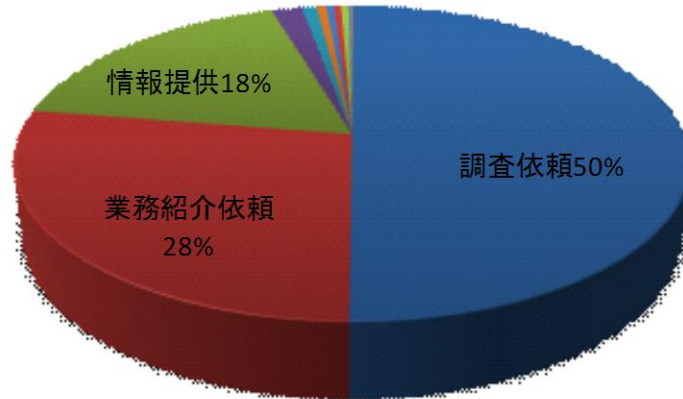

■8月まで

種別	震災
◇被害相談箇所	
件数	受付日
相談区分	8月まで
調査依頼	716
業務紹介依頼	392
情報提供	255
苦情 / 工事上の問題	25
苦情 / 金銭上の問題	12
苦情 / 住まいるダイヤル	8
その他	6
苦情 / 被害認定	6
苦情 / その他	6
苦情 / 設計上の問題	1
苦情 / 欠陥住宅	1
紛争 / 隣接	1
総計	1,429

相談内容

- 調査依頼
- 業務紹介依頼
- 情報提供
- 苦情 / 工事上の問題
- 苦情 / 金銭上の問題
- 苦情 / 住まいるダイヤル
- その他
- 苦情 / 被害認定
- 苦情 / その他
- 苦情 / 設計上の問題
- 苦情 / 欠陥住宅
- 紛争 / 隣接