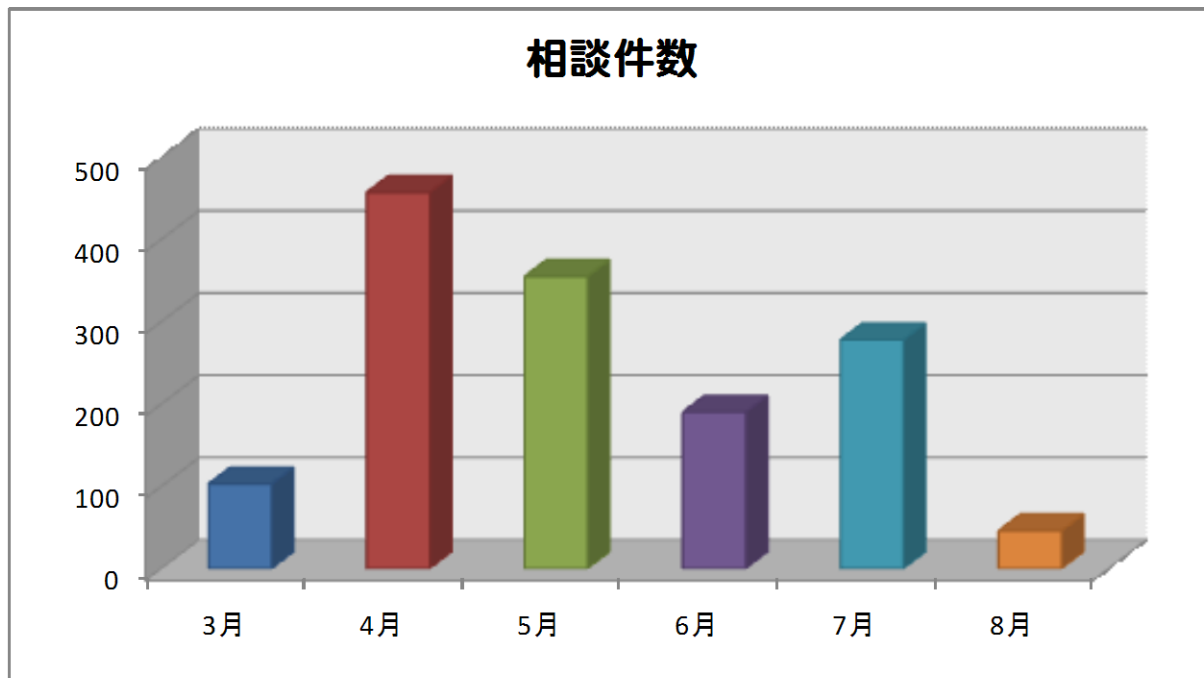

# ■ 東日本大震災被災住宅相談

■ 8月まで

種別	震災
◇住宅相談件数	
件数	
受付月	集計
3月	103
4月	457
5月	355
6月	190
7月	278
8月	46
総計	1,429

# 【相談状況】

■ 8月まで

種別	震災
◇被害相談箇所	
件数	受付日
被害相談箇所	8月まで
壁	291
不明	278
躯体部	164
屋根	124
家の傾き	122
基礎	116
その他	84
地盤傾き	60
半壊	57
床上浸水	50
外構	32
全壊	30
設備	12
土間	5
倒壊の恐れあり	1
液状化	1
一部損壊	1
建て替え	1
総計	1429

## ■8月まで

種別	震災
◇被害相談箇所	
件数	受付日
相談区分	8月まで
調査依頼	716
業務紹介依頼	392
情報提供	255
苦情 / 工事上の問題	25
苦情 / 金銭上の問題	12
苦情 / 住まいるダイヤル	8
その他	6
苦情 / 被害認定	6
苦情 / その他	6
苦情 / 設計上の問題	1
苦情 / 欠陥住宅	1
紛争 / 隣接	1
総計	1,429