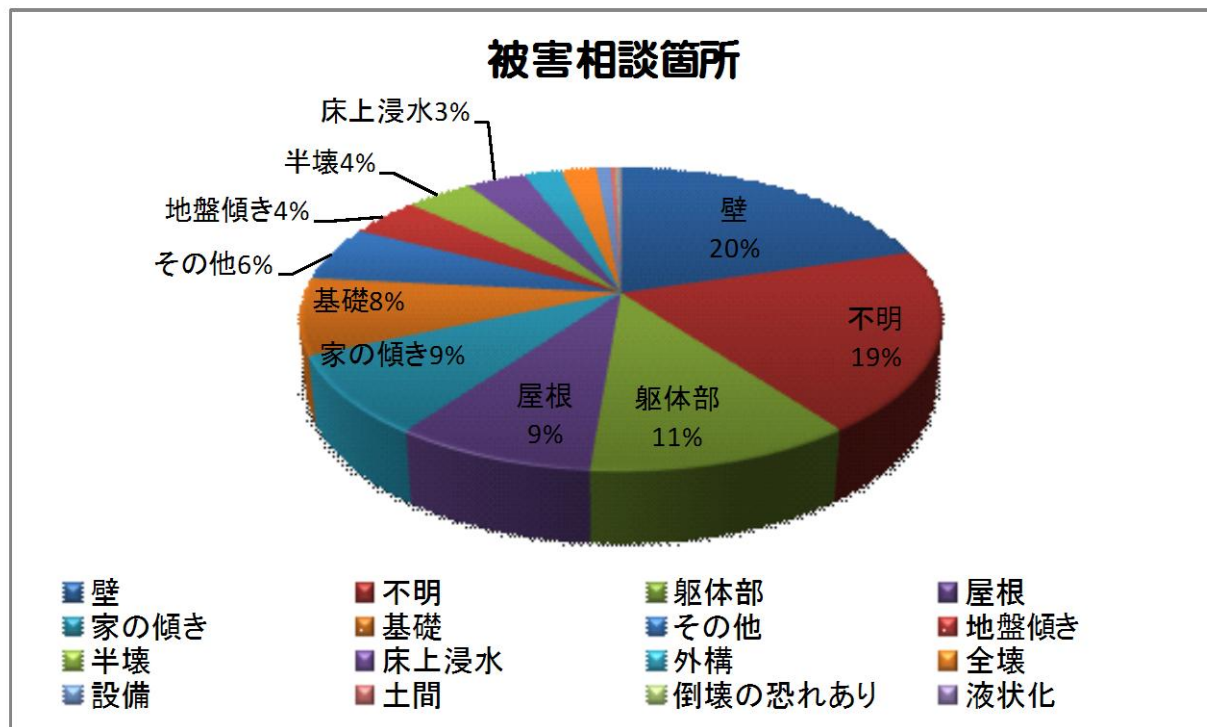

# ■ 東日本大震災被災住宅相談

■ 8月まで

種別	震災
◇住宅相談件数	
件数	
受付月	集計
3月	103
4月	457
5月	355
6月	190
7月	278
8月	46
総計	1,429

# 【相談状況】

■ 8月まで

種別	震災
◇被害相談箇所	
件数	受付日
被害相談箇所	8月まで
壁	291
不明	278
躯体部	164
屋根	124
家の傾き	122
基礎	116
その他	84
地盤傾き	60
半壊	57
床上浸水	50
外構	32
全壊	30
設備	12
土間	5
倒壊の恐れあり	1
液状化	1
一部損壊	1
建て替え	1
総計	1429

## ■8月まで

種別	震災
◇被害相談箇所	
件数	受付日
相談区分	8月まで
調査依頼	716
業務紹介依頼	392
情報提供	255
苦情 / 工事上の問題	25
苦情 / 金銭上の問題	12
苦情 / 住まいるダイヤル	8
その他	6
苦情 / 被害認定	6
苦情 / その他	6
苦情 / 設計上の問題	1
苦情 / 欠陥住宅	1
紛争 / 隣接	1
総計	1,429