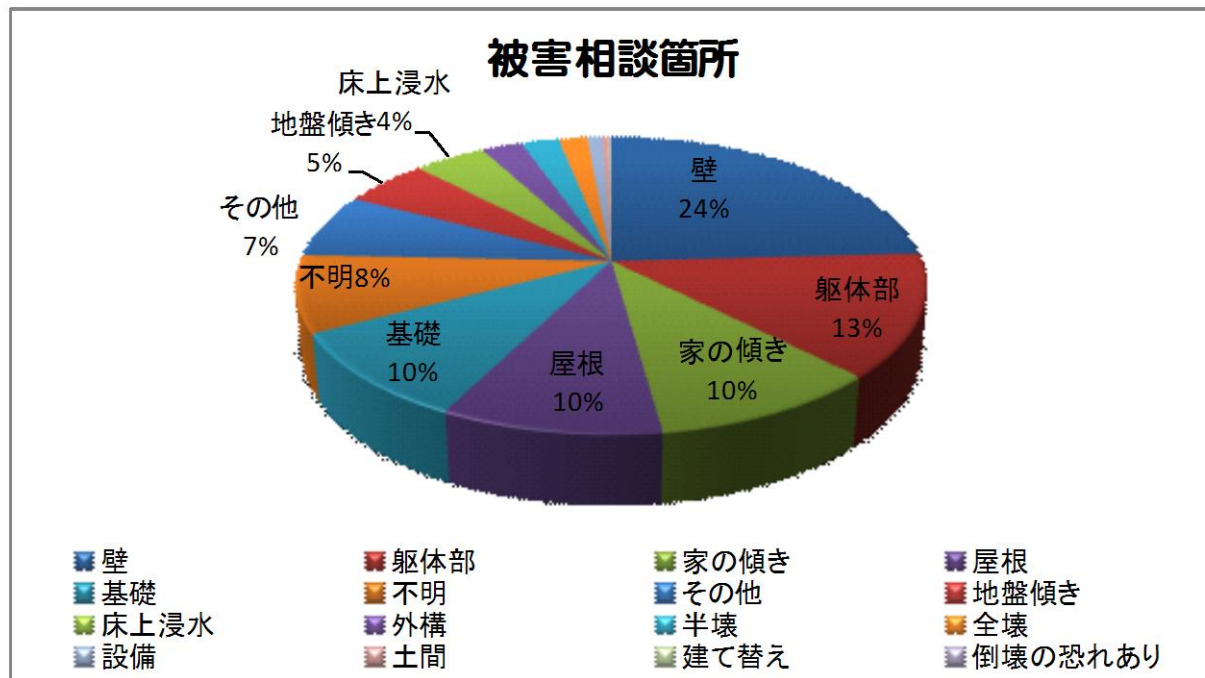

【相談状況】

■6月まで

種別	震災
◇被害相談箇所	
件数	受付日
被害相談箇所	6月まで
壁	267
躯体部	148
家の傾き	113
屋根	108
基礎	108
不明	92
その他	77
地盤傾き	57
床上浸水	48
外構	27
半壊	25
全壊	19
設備	10
土間	4
建て替え	1
倒壊の恐れあり	1
総計	1105