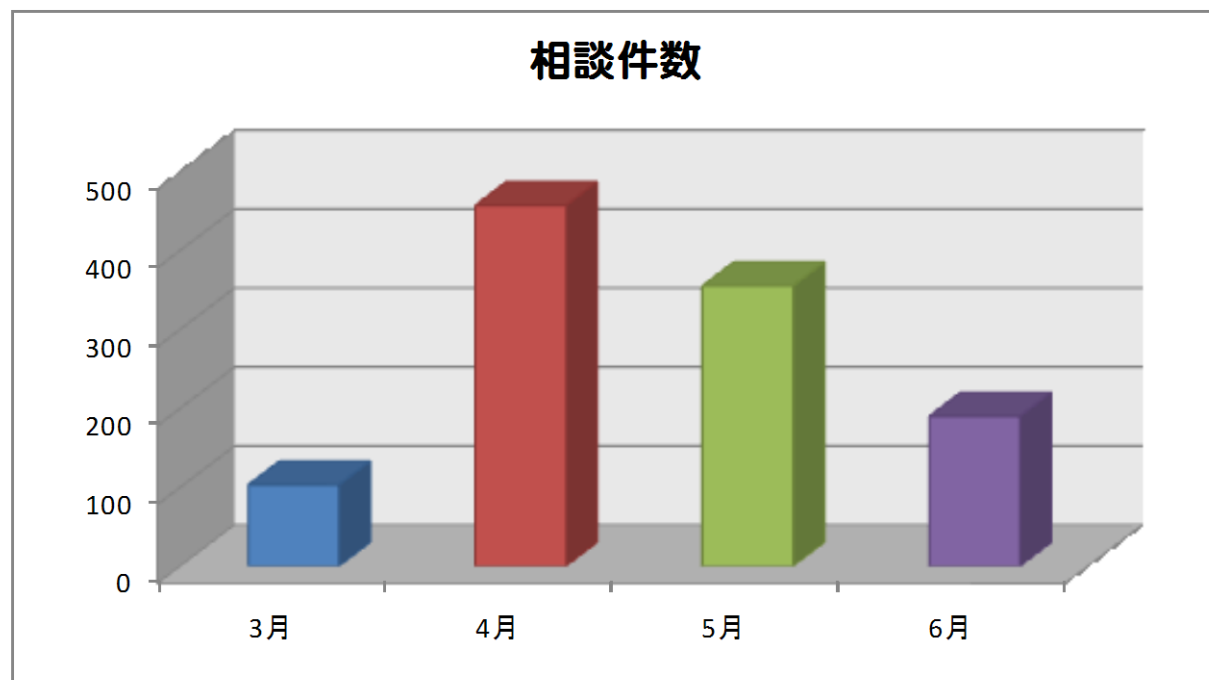

# ■ 東日本大震災被災住宅相談

■ 6月まで

種別	震災
◇住宅相談件数	
件数	
受付月	集計
3月	103
4月	457
5月	355
6月	190
総計	1105

# 【相談状況】