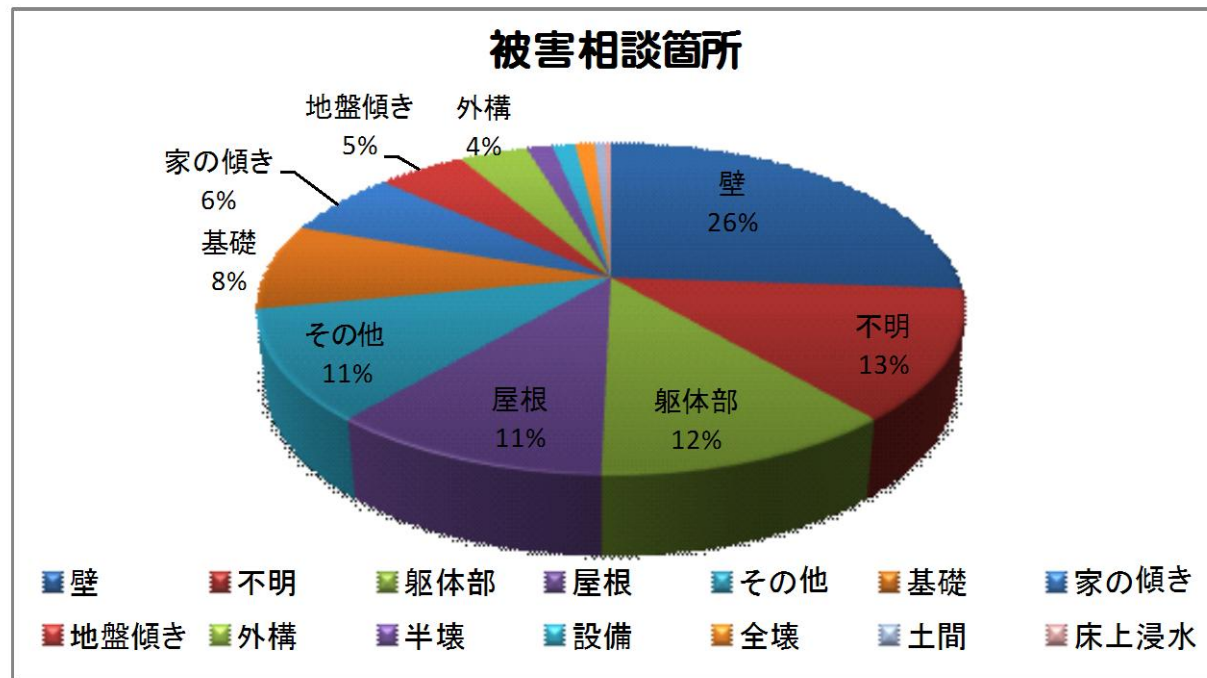

# ■ 東日本大震災被災住宅相談

■ 4月まで

種別	震災
◇住宅相談件数	
件数	
受付月	集計
3月	103
4月	457
総計	560

# 【相談状況】

■4月まで

種別	震災
◇被害相談箇所	
件数	受付日
被害相談箇所	4月まで
壁	146
不明	71
躯体部	65
屋根	61
その他	60
基礎	47
家の傾き	36
地盤傾き	27
外構	21
半壊	8
設備	7
全壊	6
土間	3
床上浸水	2
総計	560