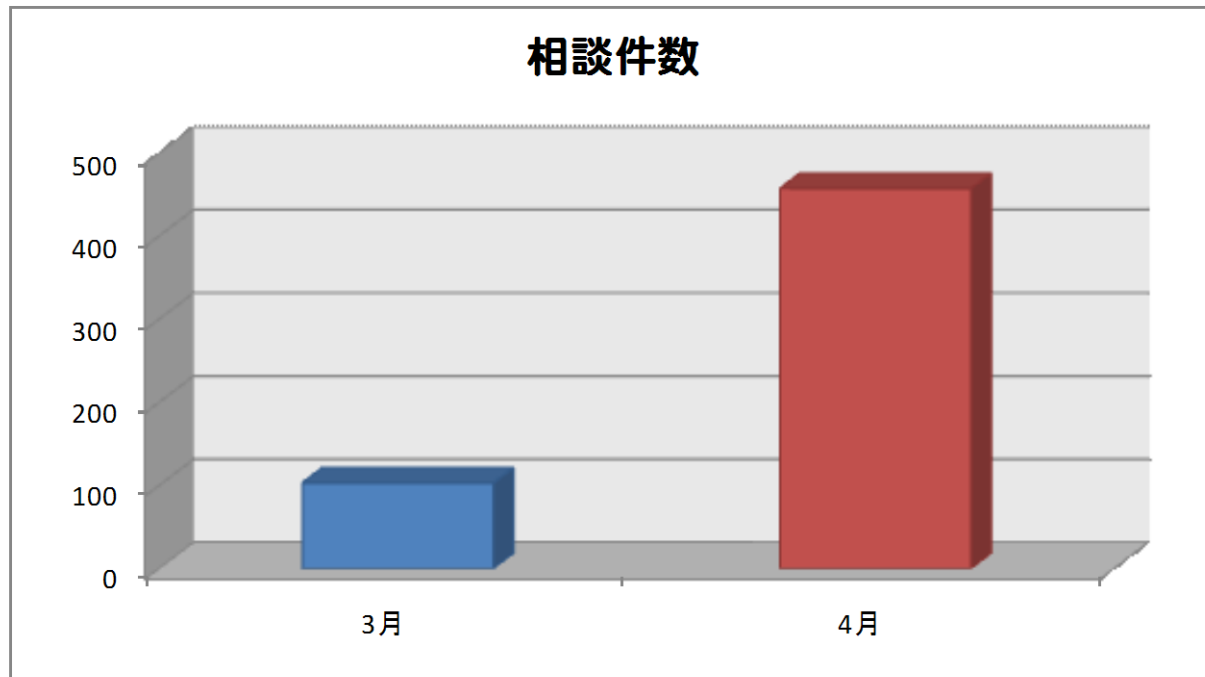

# ■ 東日本大震災被災住宅相談

■ 4月まで

種別	震災
◇住宅相談件数	
件数	
受付月	集計
3月	103
4月	457
総計	560

# 【相談状況】

■4月まで

種別	震災
◇被害相談箇所	
件数	受付日
被害相談箇所	4月まで
壁	146
不明	71
躯体部	65
屋根	61
その他	60
基礎	47
家の傾き	36
地盤傾き	27
外構	21
半壊	8
設備	7
全壊	6
土間	3
床上浸水	2
総計	560